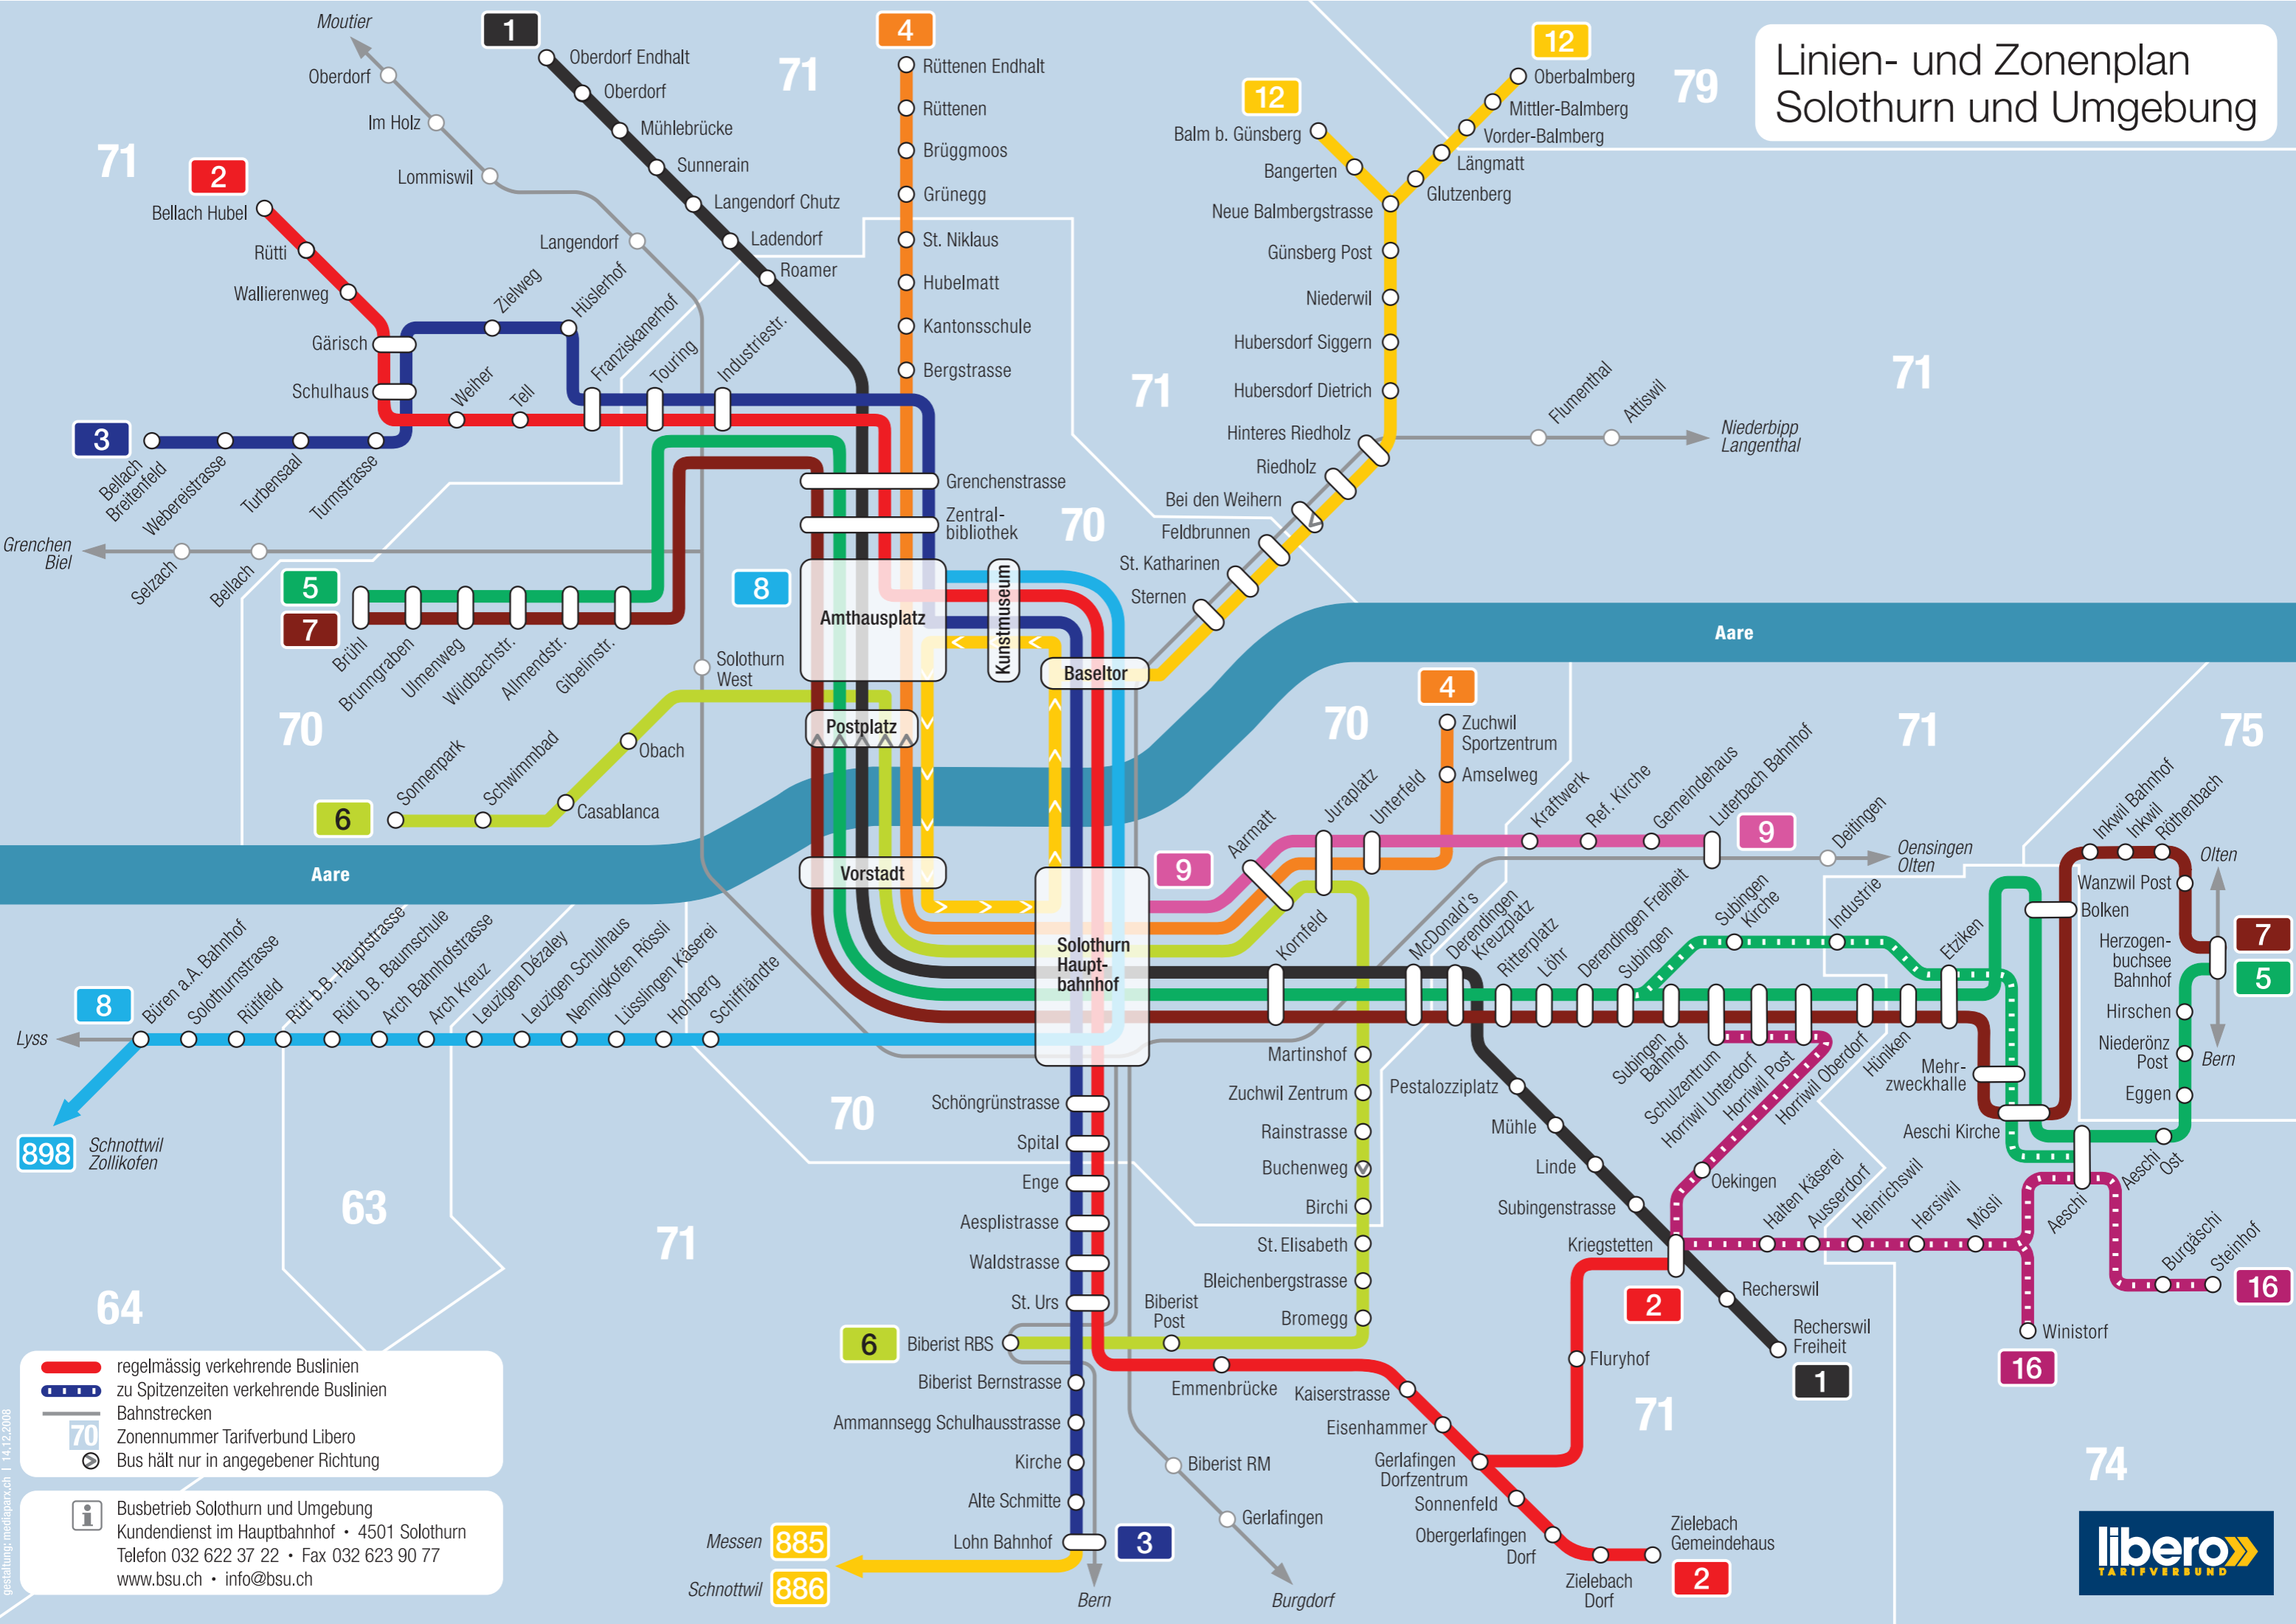

Linien- und Zonenplan Solothurn und Umgebung

- regelmässig verkehrende Buslinien
- zu Spitzenzeiten verkehrende Buslinien
- Bahnstrecken
- 70 Zonennummer Tarifverbund Libero
- ⊙ Bus hält nur in angegebener Richtung

Busbetrieb Solothurn und Umgebung
 Kundendienst im Hauptbahnhof • 4501 Solothurn
 Telefon 032 622 37 22 • Fax 032 623 90 77
 www.bsu.ch • info@bsu.ch

gestaltung: mediaparc.ch | 14.12.2008